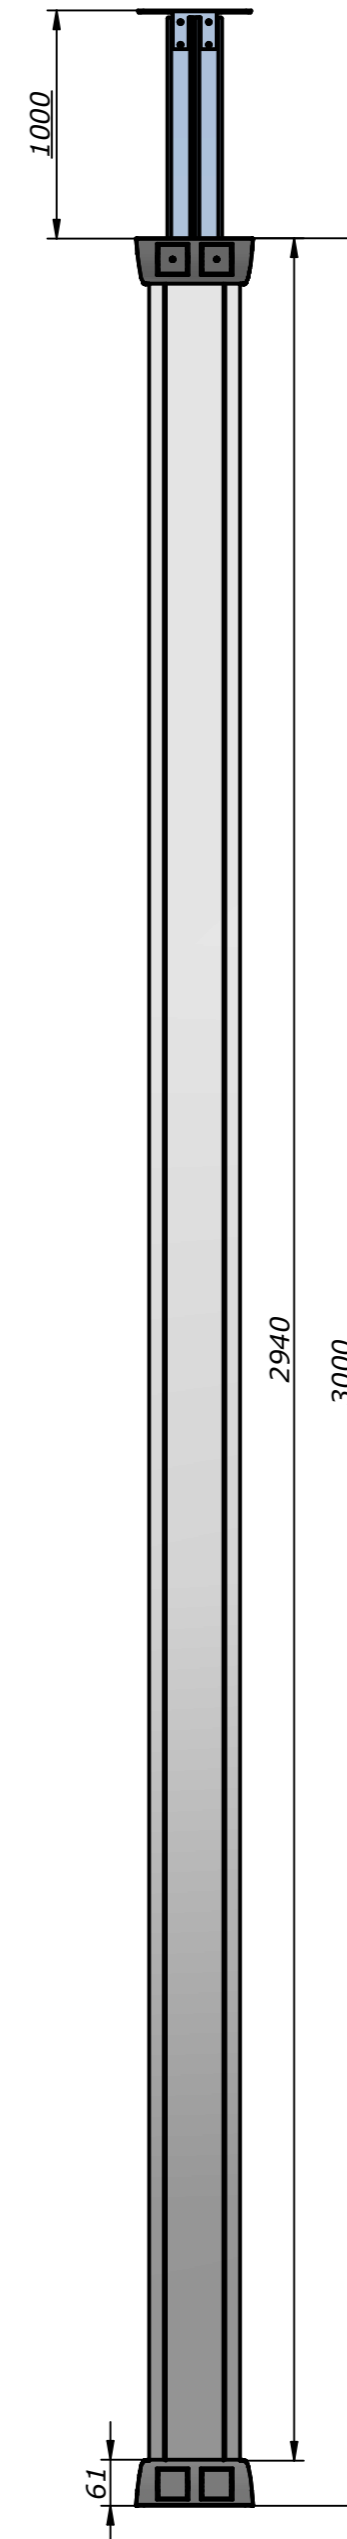

DETALLE A

	IBCONNECT		
	<small>Pol. Ind. El Escobar, Nº 5 - 31350 - Peralta (Navarra) - España / Tel. : 948 753282 / Fax : 948 751 462 e-mail : dmlolviedro@ib-connect.com</small>		
Dibujado	<i>Luis López Fernández de mesa</i>		Observaciones
Fecha	25 - 09 - 2015	Revisión nº	
Cliente			
ESCALA	87108001D3 COLUMNA DUPLO 6TDN+2RJ45.dft		
<small>Nº P.: 87108001D3</small>			
<small>N.Ar.:87108001D3 COLUMNA DUPLO 6TDN+2RJ45.dft</small>			