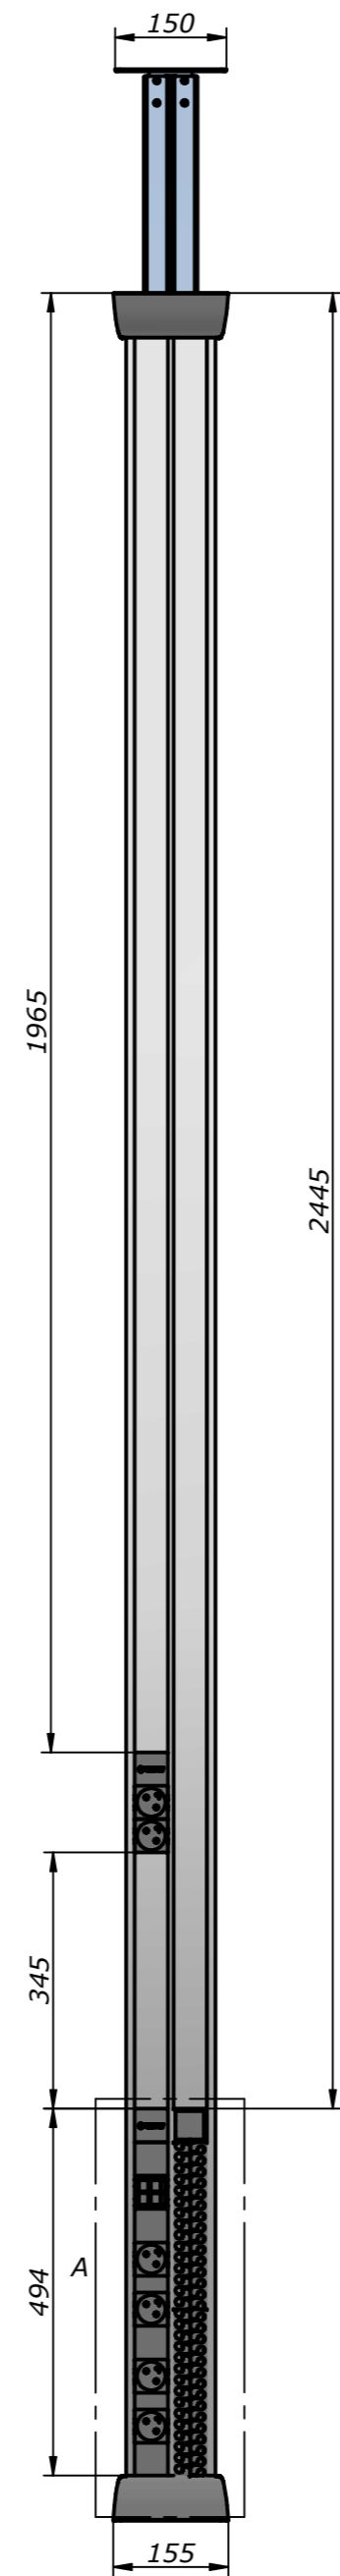

DETALLE A

	IBCONNECT		
	<small>Pol. Ind. El Escobar, Nº 5 - 31350 - Peralta (Navarra) - España / Tel. : 948 753282 / Fax : 948 751 462 e-mail : dmlolviedro@ib-connect.com</small>		
Dibujado	<i>Luis López Fernández de mesa</i>		Observaciones
Fecha	25 - 09 - 2015	Revisión nº	
Cliente			
ESCALA	87108001D3 COLUMNA DUPLO 6TDN+2RJ45.dft		
<small>Nº P.: 87108001D3</small>			
<small>N.Ar.:87108001D3 COLUMNA DUPLO 6TDN+2RJ45.dft</small>			